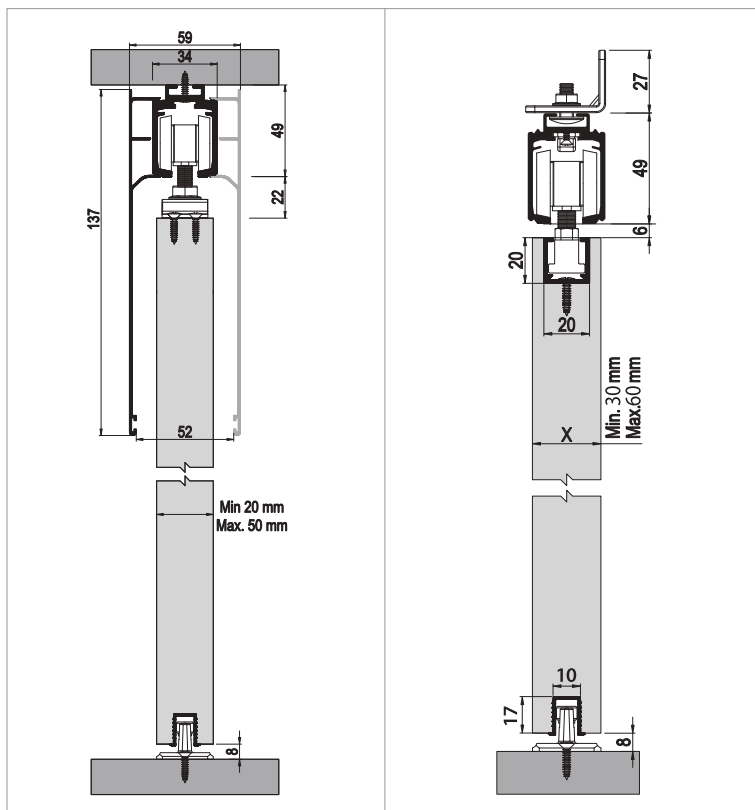

■ Τεχνικές Λεπτομέρειες

Επιφωτιστείτε τον δικαίωματος αλλαγής διαστάσεων.